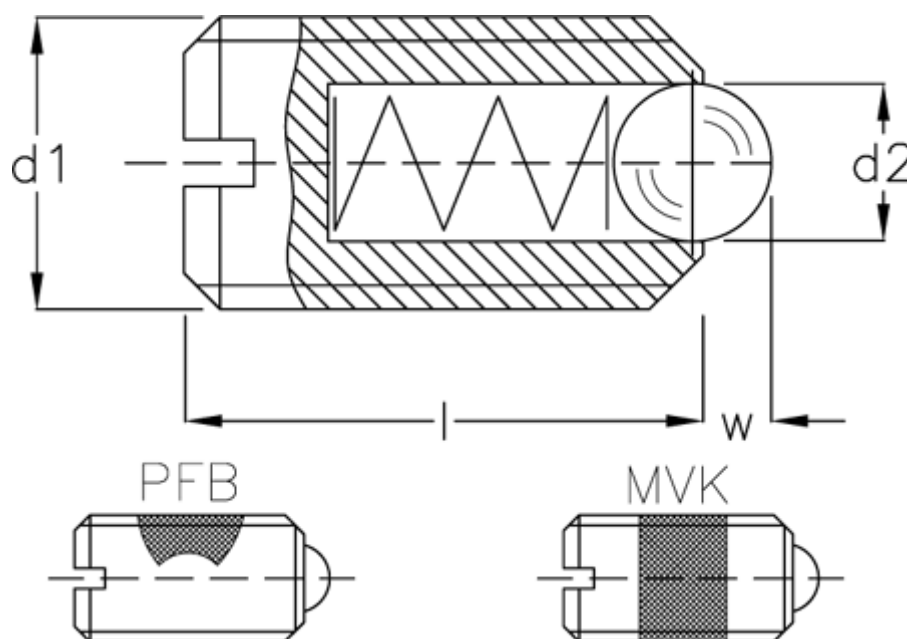

Varenummer: 20881512A  
Beskrivelse: E+G fjedrende trykstykke  
GN 615-M12-KSN-NI

## Mål

d1	= M12
d2	= 8.0
Fjedertryk N bund	= 110.0
Fjedertryk N top	= 61
Længde l	= 22
W	= 2.5